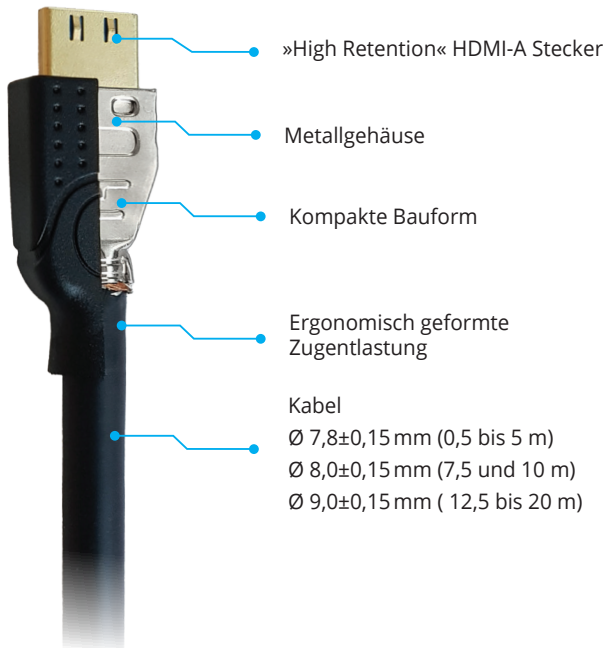

HDMI 2.0 High-Retention Kabel

Aufbau

Kabel
Ø 7,8±0,15 mm (0,5 bis 5 m)
Ø 8,0±0,15 mm (7,5 und 10 m)
Ø 9,0±0,15 mm (12,5 bis 20 m)