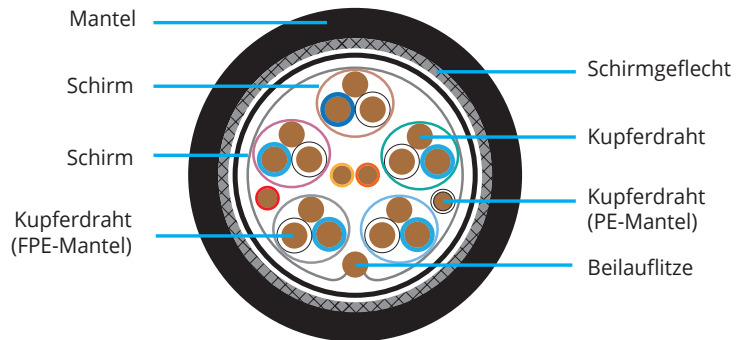

Physikalische Eigenschaften

Zugresistenz:	Bis zu 3kg
Biegeradius:	90°
Temperaturbereich:	-40°C bis +70°C

Anwendungen

- Digital Signage
- Rental Business
- Digital Out-Of Home (LED Displays etc.)
- Medizinische Monitore
- On-Board-Videosysteme
- Home Theater
- Broadcasting
- Videoausstattung in Konferenzräumen
- Sicherheitssysteme
- Industrielle Umgebungen

Unterstützte Formate / Übertragungseigenschaften

HDMI-Standard:	2.0
Datenrate:	Bis zu 18 Gbit/s
Bildauflösung:	Bis zu 4K@50/60Hz (2160p)
Bildformate:	21:9
Audio:	Bis zu 32 Kanäle, bis zu 1536 kHz
Streams:	Dynamische Synchronisierung von Audio/Video

HDMI 2.0 High-Retention Kabel

Aufbau

Kabel
 Ø 7,8±0,15 mm (0,5 bis 5 m)
 Ø 8,0±0,15 mm (7,5 und 10 m)
 Ø 9,0±0,15 mm (12,5 bis 20 m)

Kabel

Länge	AWG	Außendurchmesser Ø	Artikelnummer
0,5 m	28-30	7,8±0,15 mm	HDMI-MMR-0,5M-UF
1,0 m	28-30	7,8±0,15 mm	HDMI-MMR-1,0M-UF
2,0 m	28-30	7,8±0,15 mm	HDMI-MMR-2,0M-UF
3,0 m	28-30	7,8±0,15 mm	HDMI-MMR-3,0M-UF
5,0 m	28-30	7,8±0,15 mm	HDMI-MMR-5,0M-UF
7,5 m	26-28	8,0±0,15 mm	HDMI-MMR-7,5M-UF
10,0 m	26-28	8,0±0,15 mm	HDMI-MMR-10,0M-UF
12,5 m	24-28	9,0±0,15 mm	HDMI-MMR-12,5M-UF
15,0 m	24-28	9,0±0,15 mm	HDMI-MMR-15,0M-UF
20,0 m	24-28	9,0±0,15 mm	HDMI-MMR-20,0M-UF