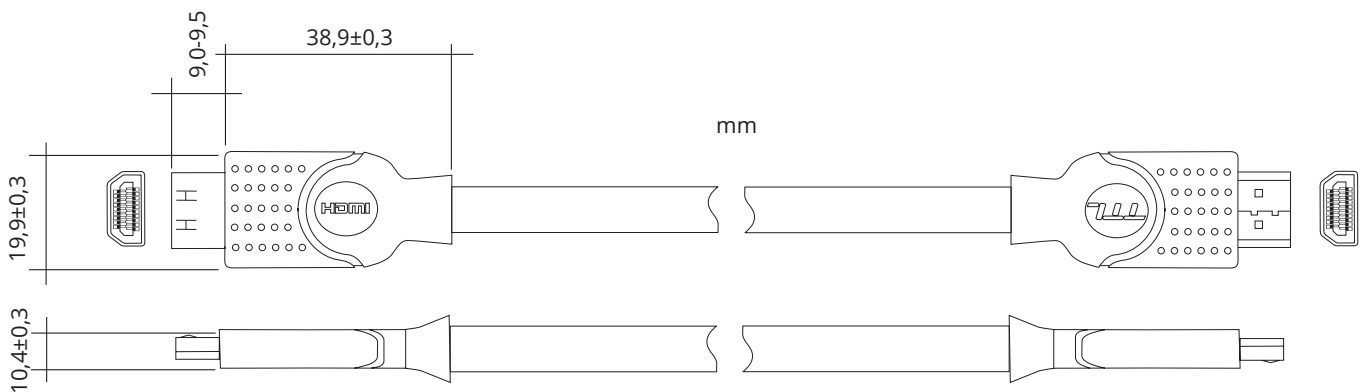

Spezifikation

Stecker:	2x HDMI »High Retention« Stecker Typ A Metallgehäuse, geschirmt Rastnasen-Verriegelung Kompakte Gehäuseform ergonomisch geformte Zugentlastung
Kabel:	Innenleiter Kupfer mehrfach geschirmt
Außendurchmesser:	7,8±0,15mm (0,5 bis 5 m) 8,0±0,15mm (7,5 und 10 m) 9,0±0,15mm (12,5 bis 20 m)
UL-Standard:	VW-1
Farbe:	schwarz ●

HDMI 2.0 High-Retention Kabel

Aufbau

Kabel
 Ø 7,8±0,15 mm (0,5 bis 5 m)
 Ø 8,0±0,15 mm (7,5 und 10 m)
 Ø 9,0±0,15 mm (12,5 bis 20 m)

Kabel

Länge	AWG	Außendurchmesser Ø	Artikelnummer
0,5 m	28-30	7,8±0,15 mm	HDMI-MMR-0,5M-UF
1,0 m	28-30	7,8±0,15 mm	HDMI-MMR-1,0M-UF
2,0 m	28-30	7,8±0,15 mm	HDMI-MMR-2,0M-UF
3,0 m	28-30	7,8±0,15 mm	HDMI-MMR-3,0M-UF
5,0 m	28-30	7,8±0,15 mm	HDMI-MMR-5,0M-UF
7,5 m	26-28	8,0±0,15 mm	HDMI-MMR-7,5M-UF
10,0 m	26-28	8,0±0,15 mm	HDMI-MMR-10,0M-UF
12,5 m	24-28	9,0±0,15 mm	HDMI-MMR-12,5M-UF
15,0 m	24-28	9,0±0,15 mm	HDMI-MMR-15,0M-UF
20,0 m	24-28	9,0±0,15 mm	HDMI-MMR-20,0M-UF